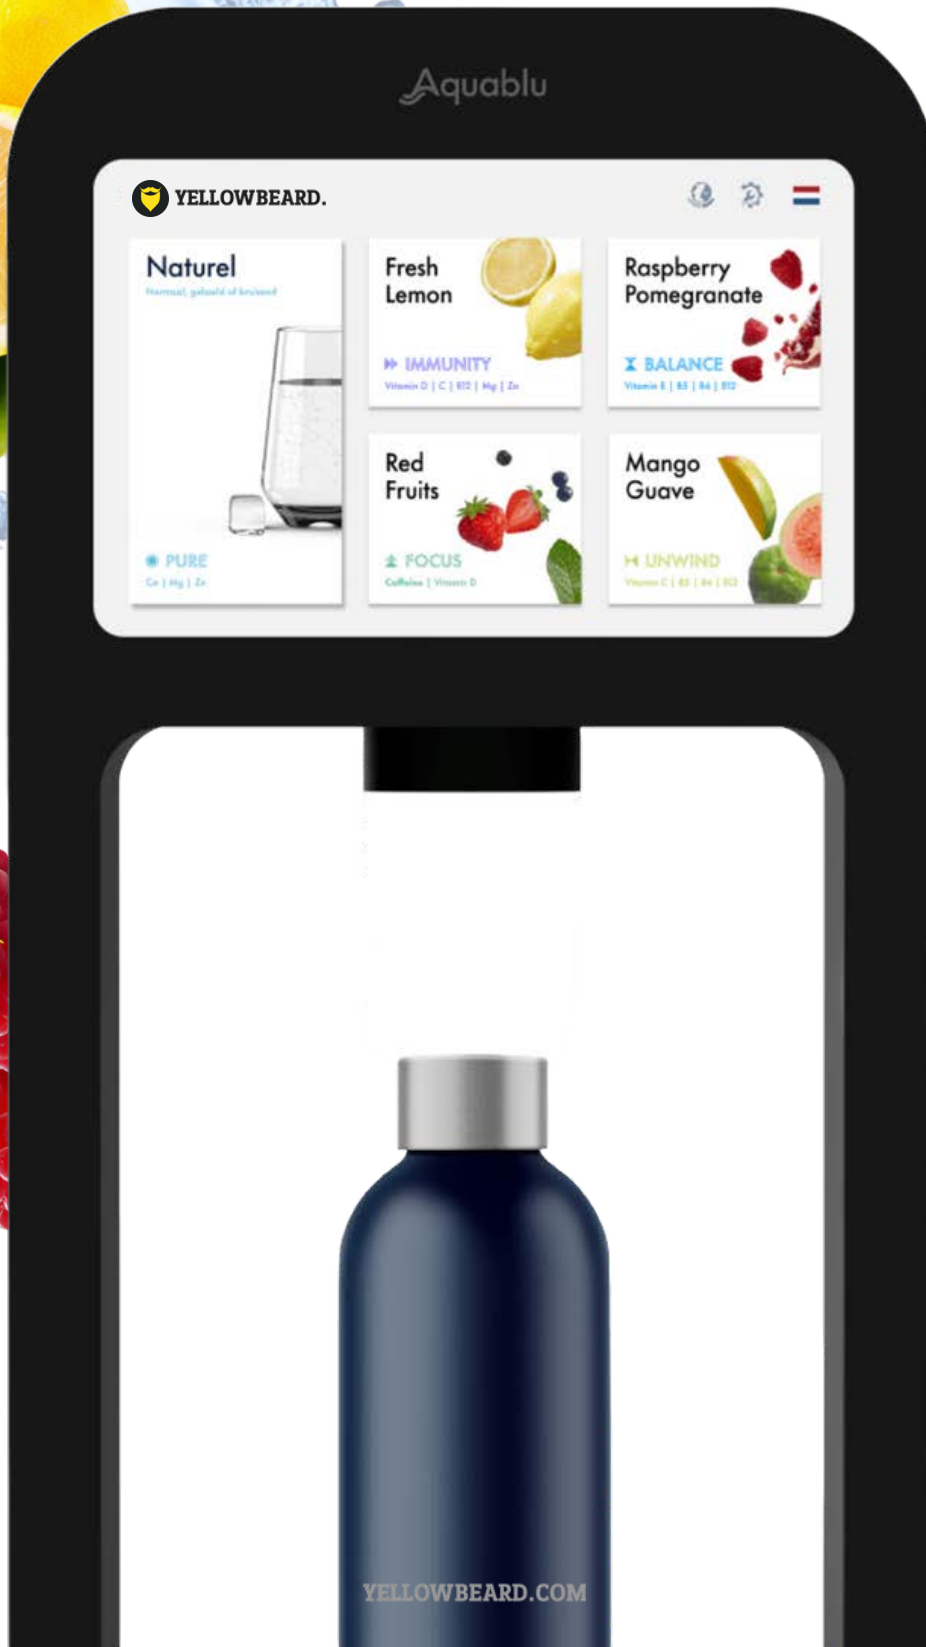

2. Rensning

Supreme Osmosis teknologi

3. Aktivt kul

Kokosskal granulært aktivt kul

4 smage 39 kombinationer

Et hav af vitaminer, mineraler og smag

IMMUNITY

Fresh lemon