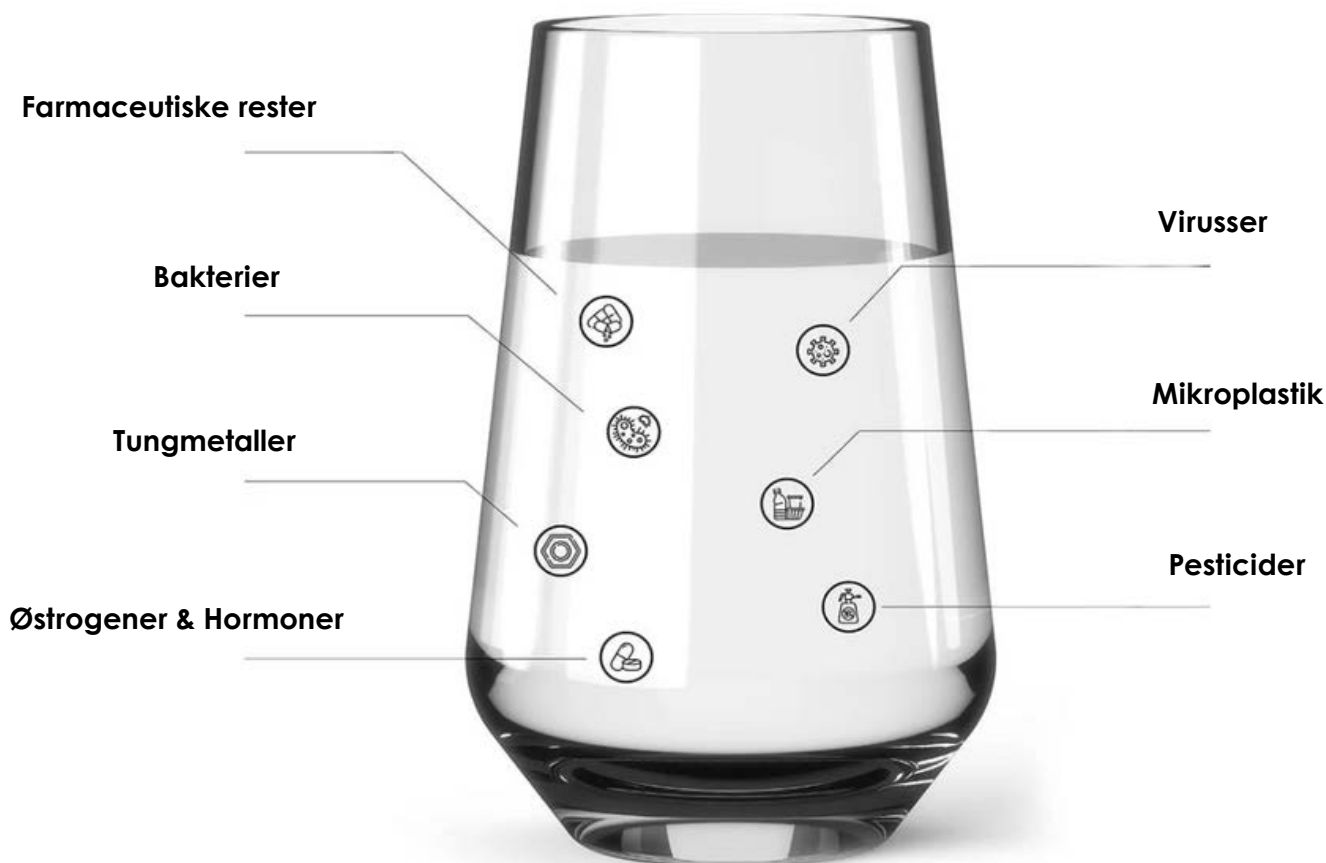

Mere end øjet lige ser

Alle steder hvor der er vand, som eksempelvis i vandrør og vandhaner, vil der i løbet af ganske kort tid blive dannet biofilm, som er en blanding af organiske stoffer i vandet.

Usynligt biofilm, kan i værste fald kan gøre dig syg, når du drikker vandet. Risikoen er størst for ældre og syge.

og mere til...

Drik rent med ren samvittighed

Udstyret med Aquablu Supreme Osmosis Teknologi, forvandler Aquablu Refill almindeligt postevand til rent vand i tre trin.

1. filtrering

5 mikrobekyttelsesfiltrer